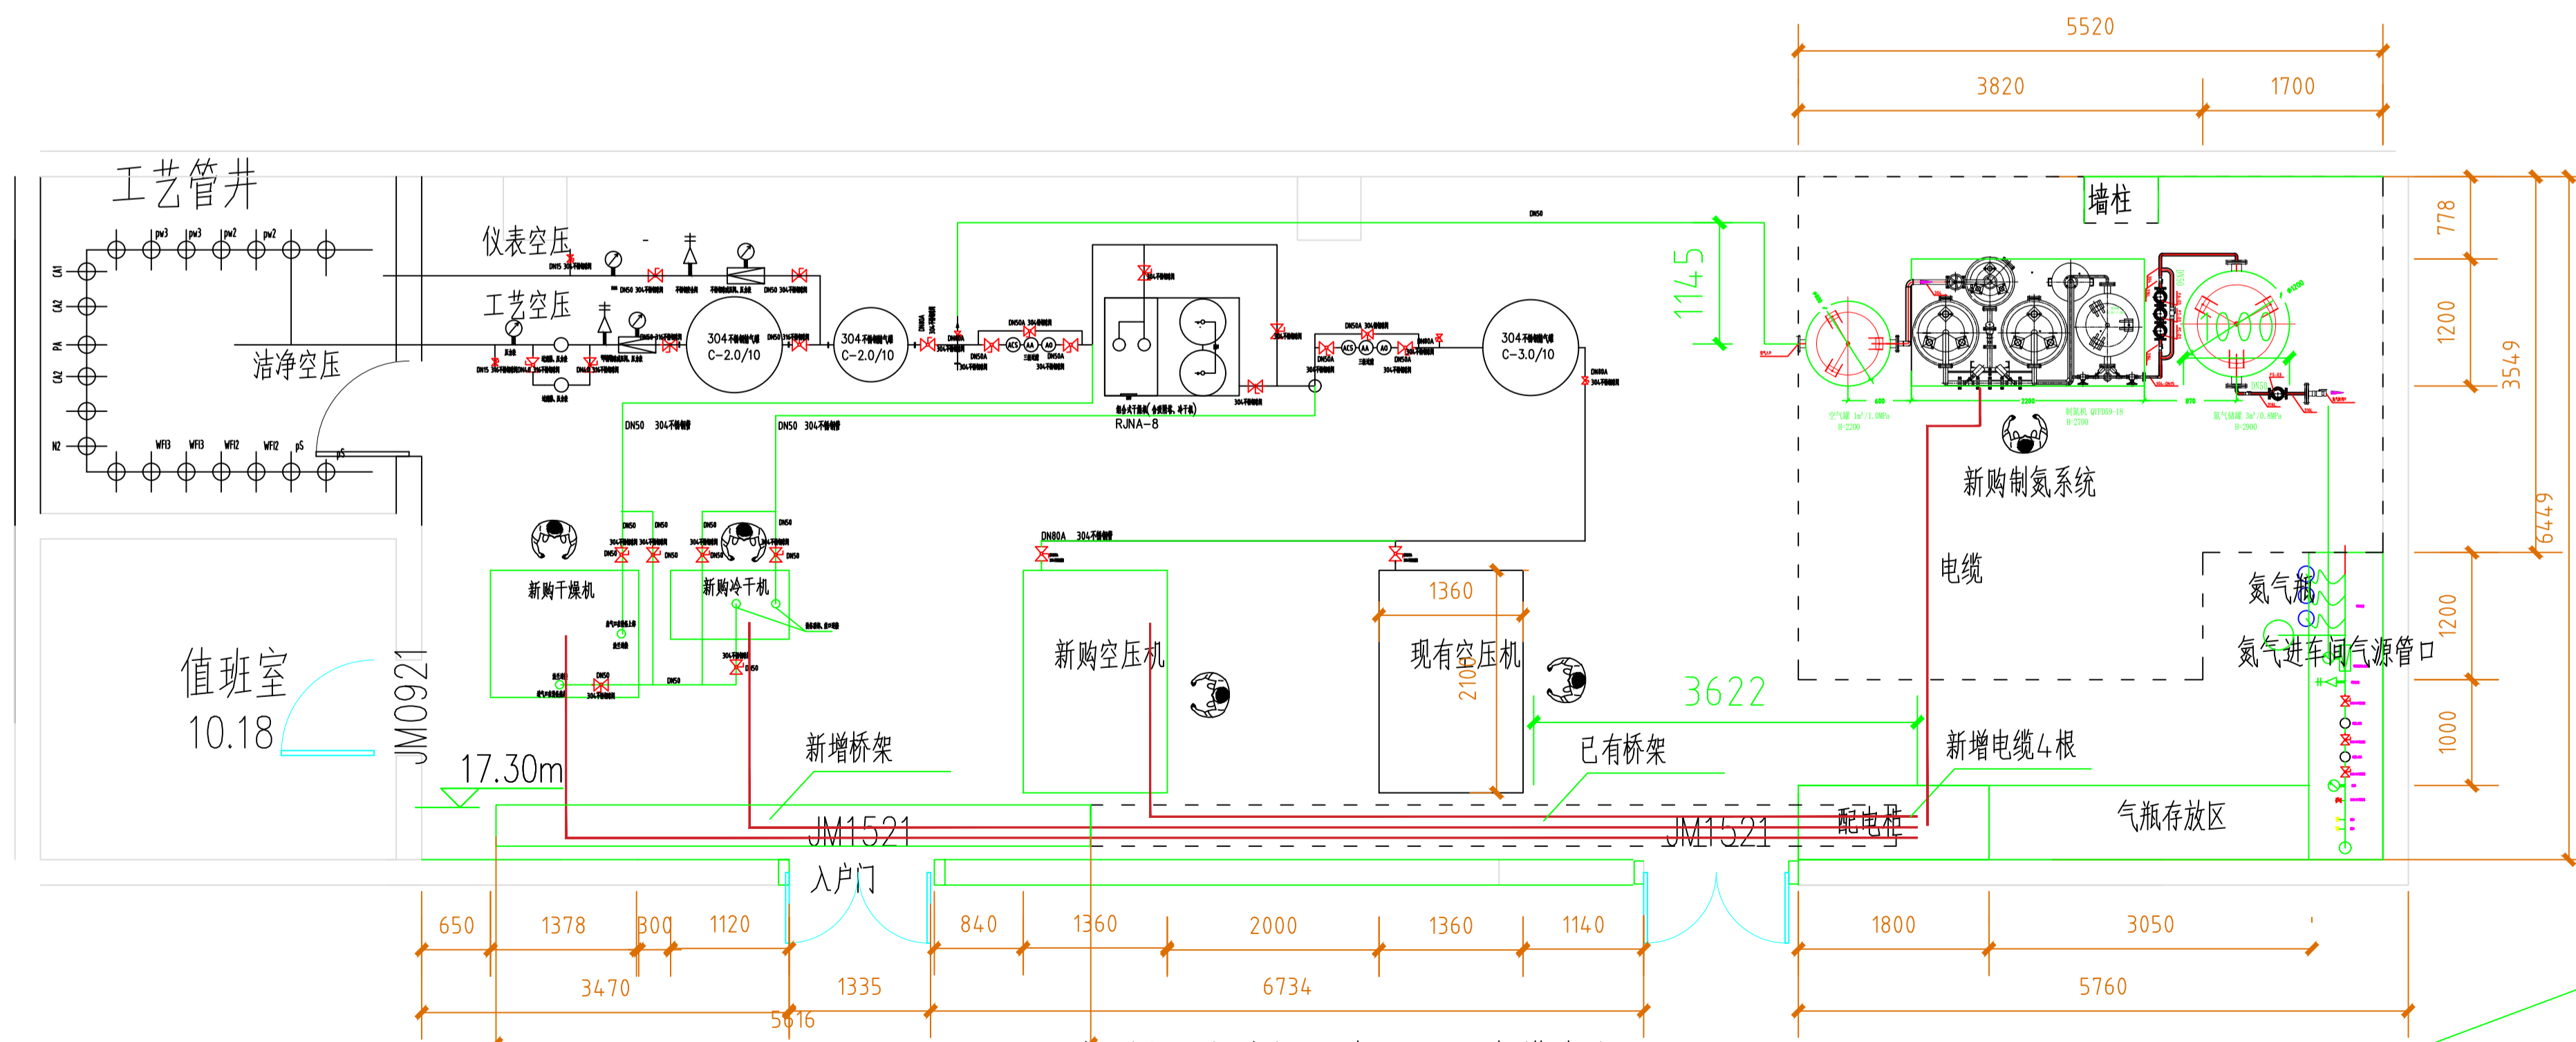

2022.1.28实测空压机房间尺寸图--新购空压机及制氮机平面布置图

2022.1.28实测空压机房间尺寸图---电缆布线图

注：出电缆桥架电缆均用镀锌管为护套管连接至机器